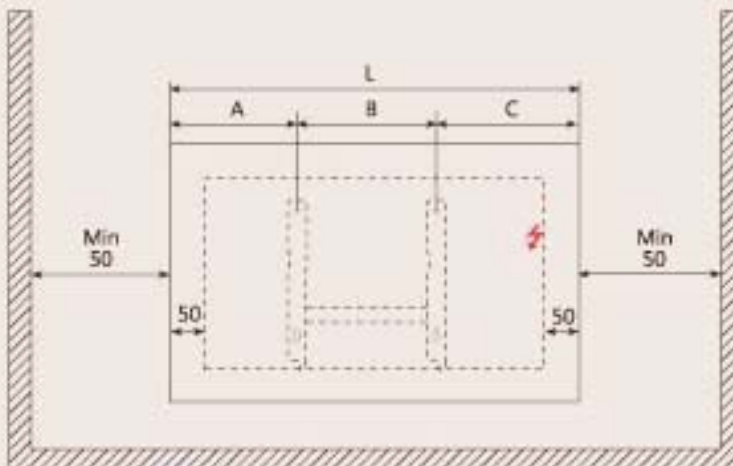

## Dimenzije i montaža

Model	Snaga	A	B	C	L
H30 H 04 KDT	400 W	137 mm	202 mm	135 mm	474 mm
H30 H 06 KDT	600 W	194 mm	202 mm	193 mm	589 mm
H30 H 08 KDT	800 W	202 mm	302 mm	200 mm	704 mm
H30 H 10 KDT	1000 W	230 mm	302 mm	230 mm	762 mm
H30 H 12 KDT	1200 W	167 mm	605 mm	162 mm	934 mm
H30 H 14 KDT	1400 W	224 mm	605 mm	220 mm	1049 mm
H30 H 20 KDT	2000 W	397 mm	605 mm	392 mm	1394 mm