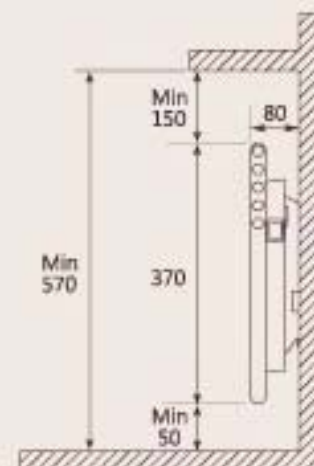

KORS

Braće Pošteljića 1
78000 Banja Luka
tel.: +387 51 327-430
327-431
fax: +387 51 327-432
e-mail: kora@blic.net
www.kors-doo.com

Tehnički podaci se mogu mijenjati bez prethodne obavijesti.